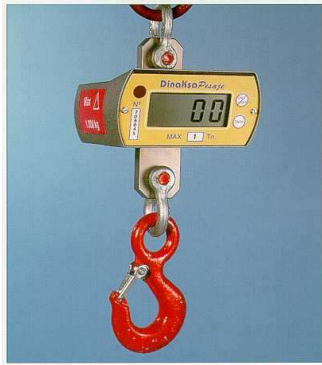

PRODUCTFICHE

MINI-DIN

- display : LCD, 4 digits, 25 mm hoogte
- optie : rode LED
- capaciteit : 300 tot 10.000 kg
- nauwkeurigheid : $\pm 0,05\%$
- werkingstemperatuur : -10 °C tot +50 °C
- beschermingsgraad : IP65
- oplaadbare NiCd-batterij : 40 uren autonomie
- batterijlader
- inclusief ring, schakels en draaibare haak
- drukknoppen ON/OFF en TARRA op front

Capaciteit kg	Resolutie kg	Afmetingen mm				Gewicht
		A	B	C	D	
300	0,1	500	235	370	400	4,0
500	0,2	500	235	370	400	4,0
1.000	0,5	500	235	370	400	4,5
2.000	1	550	260	370	400	5
3.200	1	570	265	440	430	5,5
5.000	2	700	330	535	595	11
6.300	2	770	335	535	600	14
10.000	5	840	350	610	710	21