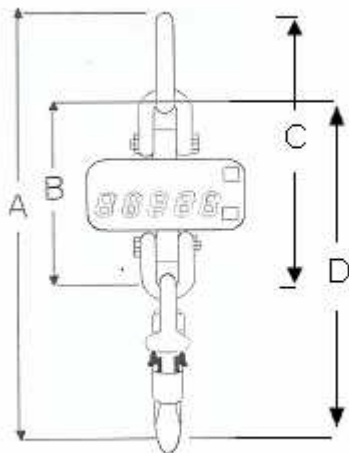

PRODUCTFICHE

MINI-DIN

- display : LCD, 4 digits, 25 mm hoogte
- optie : rode LED
- capaciteit : 300 tot 10.000 kg
- nauwkeurigheid : $\pm 0,05\%$
- werkingstemperatuur : -10 °C tot +50 °C
- beschermingsgraad : IP65
- oplaadbare NiCd-batterij : 40 uren autonomie
- batterijlader
- inclusief ring, schakels en draaibare haak
- drukknoppen ON/OFF en TARRA op front

Capaciteit kg	Resolutie kg	Afmetingen mm				Gewicht
		A	B	C	D	
300	0,1	500	235	370	400	4,0
500	0,2	500	235	370	400	4,0
1.000	0,5	500	235	370	400	4,5
2.000	1	550	260	370	400	5
3.200	1	570	265	440	430	5,5
5.000	2	700	330	535	595	11
6.300	2	770	335	535	600	14
10.000	5	840	350	610	710	21