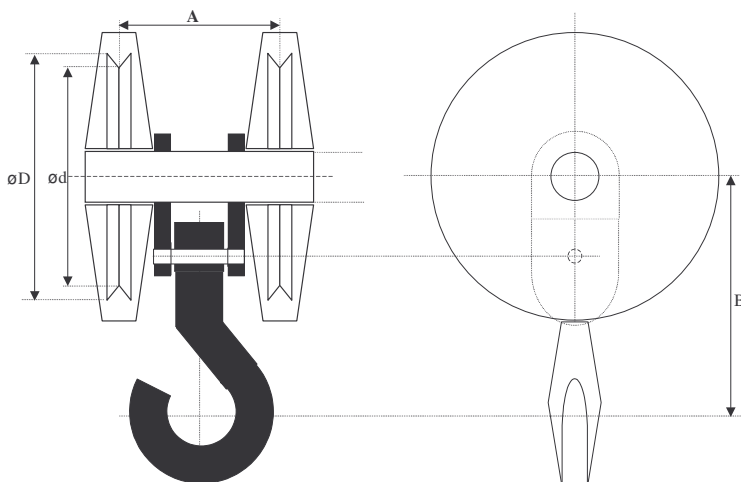

TR-DIN

- display : LED, 5 digits, 25-60 mm hoogte
- optie : LCD
- capaciteit : 2.000, 3.000, ..., 32.000, ...kg
- nauwkeurigheid :  $\pm 0,1\%$
- werkingstemperatuur : -10 °C tot +50 °C
- oplaadbare NiCd-batterij : 40 uren autonomie of voedingspanning 110-220 VAC
- inclusief schijven en draaibare haak
- verschillende uitvoeringen : 2,4,8 parten en specials

Capaciteit Kg	Resolutie Kg	N° Digits	Hoogte digits	N° haak	ød - øD	A	B
2.000	1	4	25	1,6	ø160/185	215	315
3.000	1	4	25	1,6	ø160/185	215	315
5.000	2	5	25	2,5	ø200/240	240	337
6.300	2	5	25	2,5	ø200/240	240	337
8.000	2	5	25	4	ø240/285	240	370
10.000	5	5	25	5	ø280/355	258	395
12.000	5	5	25	5	ø280/355	258	395
16.000	5	5	45	6	ø355/415	400	515
20.000	10	5	60	8	ø355/415	400	565
25.000	10	5	60	10	ø355/415	400	586
32.000	15	5	60	12	ø450/520	430	642