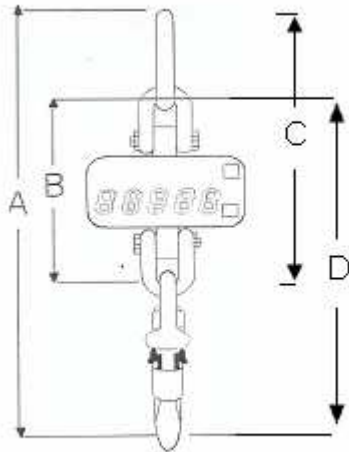

PRODUCTFICHE

**EXCEL-25**

- display : LCD, 5 digits, 25 mm hoogte
- optie : rode LED
- capaciteit : 300 tot 12.000 kg
- nauwkeurigheid :  $\pm 0,03\%$
- werkingstemperatuur : -10 °C tot +50 °C
- beschermingsgraad : IP65
- oplaadbare NiCd-batterij : 40 uren autonomie
- batterijlader
- inclusief ring, schakels en draaibare haak
- drukknoppen ON/OFF en TARRA op front

Capaciteit Kg	Resolutie Kg	Afmetingen mm				Gewicht
		A	B	C	D	
300	0,1	520	250	370	400	
500	0,1	520	250	370	400	
1000	0,2	520	250	370	400	
2.000	0,5	520	250	370	400	
3.200	0,5	590	300	440	430	
5.000	1	765	350	535	595	12,5
6.300	1	770	350	535	600	16
10.000	5	890	425	610	710	22,5
12.000	5	890	425	610	710	23