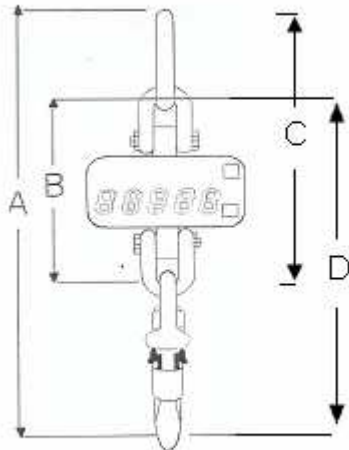

PRODUCTFICHE

MACRO-DIN

- display : LED, 5 digits, 60 mm hoogte
- optie : LCD
- capaciteit : 2.000 tot 50.000 kg
- nauwkeurigheid : $\pm 0,03\%$
- werkingstemperatuur : -10 °C tot +50 °C
- beschermingsgraad : IP65
- oplaadbare NiCd-batterij : 40 uren autonomie
- batterijlader
- inclusief ring, schakels en draaibare haak
- drukknoppen ON/OFF en TARRA op front
- infra-roodafstandsbediening functies OFF en TARRA standaard inbegrepen

Capaciteit Kg	Resolutie Kg	Afmetingen mm			Gewicht
		A	B	C	
2000	1	550	260	150	
3200	1	570	265	155	
6.300	2	820	350	200	25
10.000	5	925	445	200	35
12.000	5	930	450	205	36
16.000	5	1.080	480	209	39
20.000	10	1.300	580	235	72
25.000	10	1.340	585	240	79
32.000	20	1.450	660	280	106
50.000	op maat				